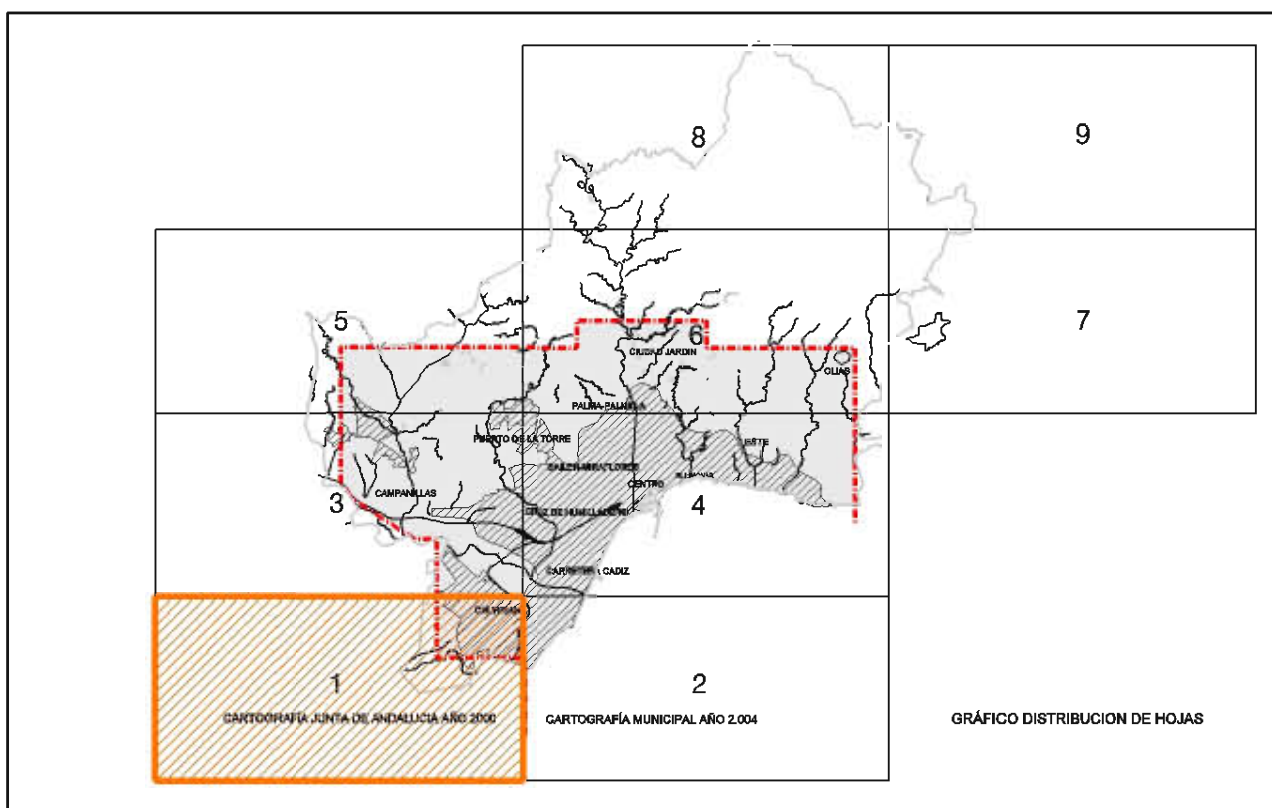

- LEYENDA**
- ENVOLVENTE SERVIDUMBRES DE OPERACION DE AERONAVES
  - ENVOLVENTE SERVIDUMBRES DE AERODROMO
  - SERVIDUMBRE CORRESPONDIENTE A LAS MANIOBRAS VOR
  - SERVIDUMBRE CORRESPONDIENTE A LAS MANIOBRAS NDB
  - SERVIDUMBRE CORRESPONDIENTE A LAS MANIOBRAS ILS

Ayuntamiento de Málaga

Documento Aprobación Provisional

**PLAN GENERAL DE ORDENACIÓN URBANÍSTICA**

**Planos de Información**

<b>PLANO</b> Afecciones y Protecciones	FECHA JUNIO 2010	<b>1.5</b>
<b>1.5.6.2 Servidumbres Aeronáuticas Término Municipal</b>	ESCALA 1 / 20.000	HOJA 1/9